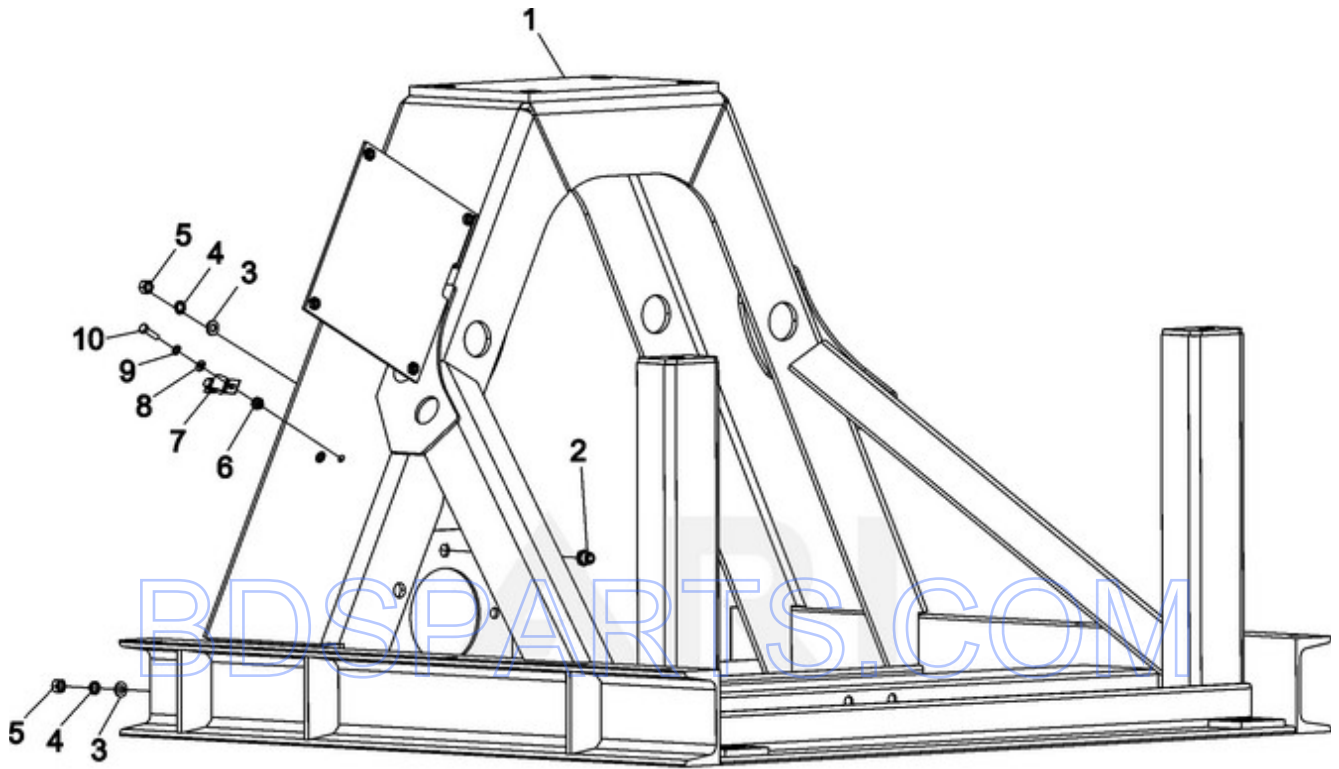

MFR30PDCTS - 01 - BASE FRAME

<b>Ref #</b>	<b>Part #</b>	<b>Description</b>	<b>Qty</b>	<b>Context Note</b>	<b>MSRP</b>
1	23004026	FRAME WELDED	1		
2	23004092	NUT M6	1		
3	23002424	WASHER	2		
4	23002425	WASHER, LOCK	2		
5	23002280	NUT M6	2		
6	23004093	RIVETING BLIND NUT M4	2		
7	23004094	HOLDER	1		
8	23002438	WASHER (M6)	2		
9	23002426	WASHER, LOCK (M4)	2		
10	23004095	BOLT M4X16	2		