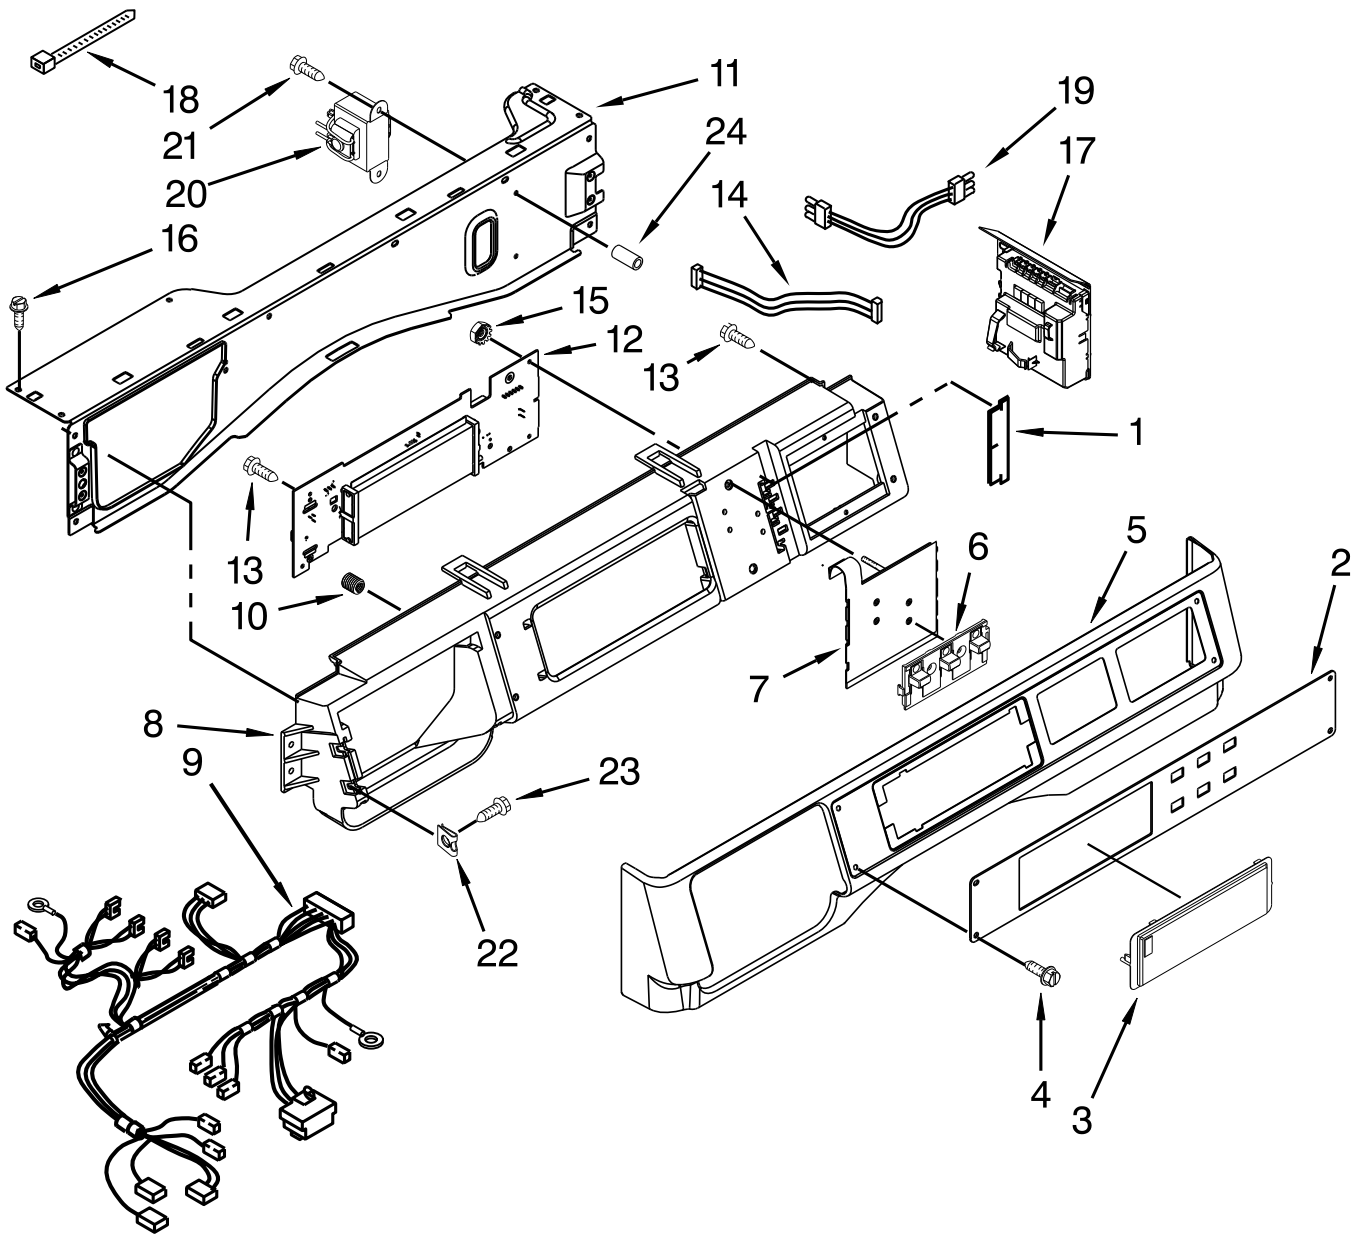

CONTROL PANEL PARTS

CONTROL PANEL PARTS

<u>Illus.</u> <u>No.</u>	<u>Part No.</u>	<u>Description</u>	<u>Illus.</u> <u>No.</u>	<u>Part No.</u>	<u>Description</u>	<u>Illus.</u> <u>No.</u>	<u>Part No.</u>	<u>Description</u>
1	W10187276	Seal, Console	9	W10298333	Harness, Wiring (Upper Main)	14	W10155150	Harness, Test
2	W10313105	Facia / Overlay			Includes The Following Cable Sets: (Not Illustrated)	15	W10139046	Nut
3	W10267645	Cover, Display				16	W10015090	Screw
4	W10137457	Screw				17	W10525374	Microcomputer, Machine Control
5	W10137458	Console, Outer		W10179481	Coin Drop To CCU (4 Pole)	18	3429563	Tie, Cable
6	W10131113	Button, Push		W10232996	CCU To Cold Fill Valve (3 Pole)	19	W10448626	Harness, Wiring (Console UIC)
7	W10135255	Switch, Membrane & Backer Plate		W10232997	CCU To Hot Fill Valve (2 Pole)	20	W10131839	Transformer
8	W10137426	Console, Inner	10	W10189313	Insert	21	8540329	Screw
			11	W10240776	Bracket, Console	22	9781235	Nut, "U"
			12	W10311189	User Interface	23	W10131119	Screw M4X13
			13	489136	Screw	24	W10018050	Cap Plug