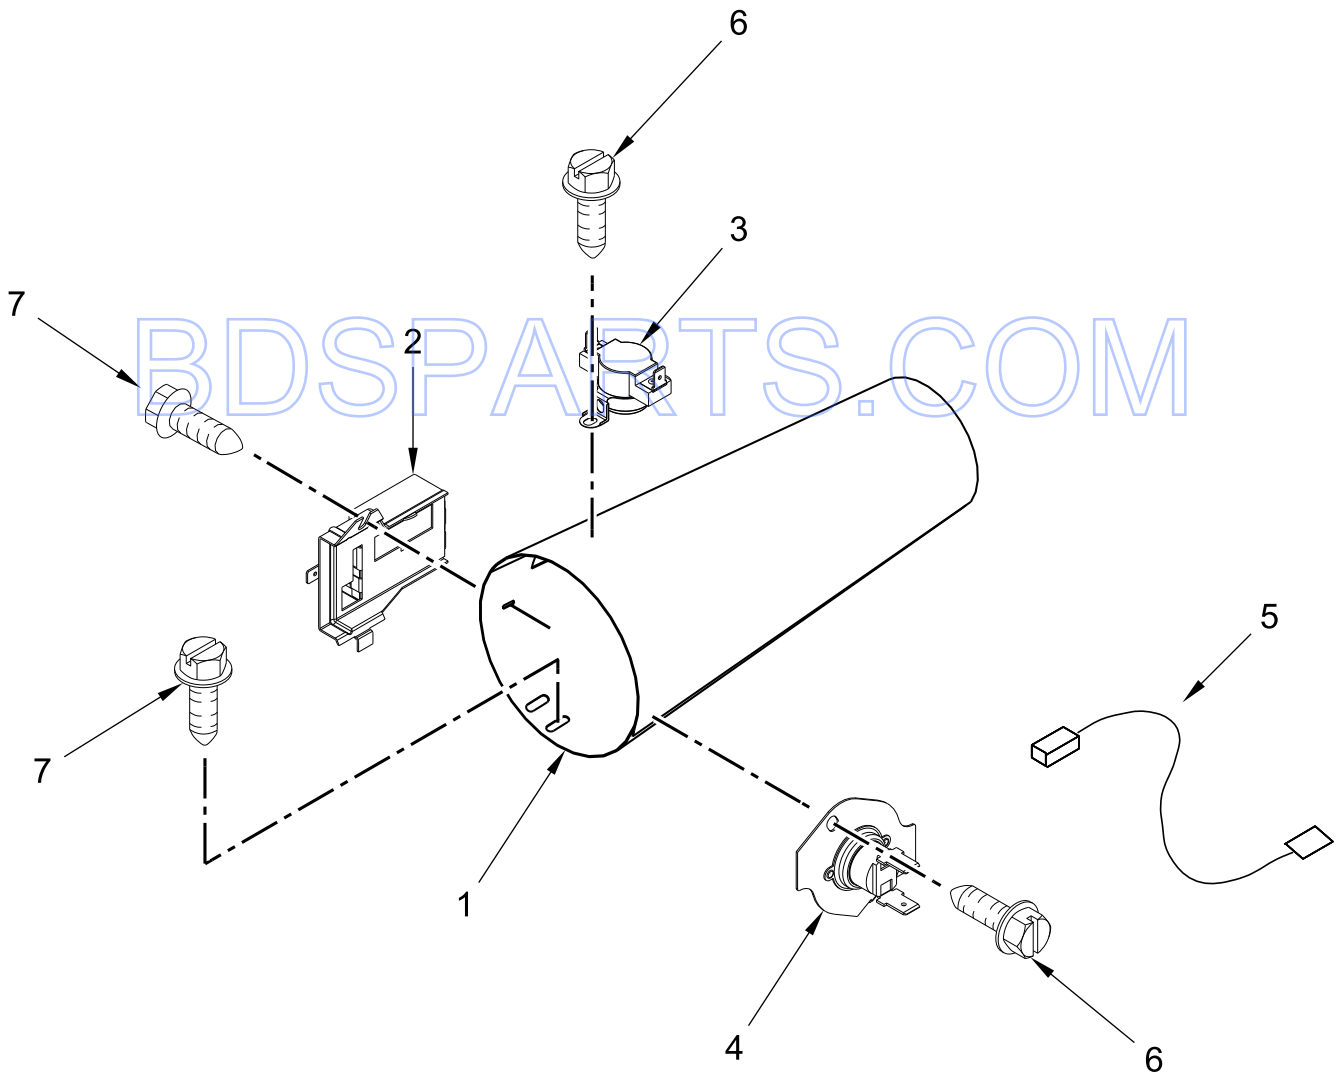

DRYER HEATING PARTS - GAS

DRYER HEATING PARTS - GAS

<u>Illus.</u> <u>No.</u>	<u>Part No.</u>	<u>Description</u>	<u>Illus.</u> <u>No.</u>	<u>Part No.</u>	<u>Description</u>	<u>Illus.</u> <u>No.</u>	<u>Part No.</u>	<u>Description</u>
1	8573824	Funnel, Burner	4	8573713	Cut-Off, Thermal	6	90767	Screw
2	338906	Sensor, Radiant	5	3401707	Jumper, Wire	7	3390647	Screw
3	3391912	Thermostat, Hi Limit						

BDSPARTS.COM